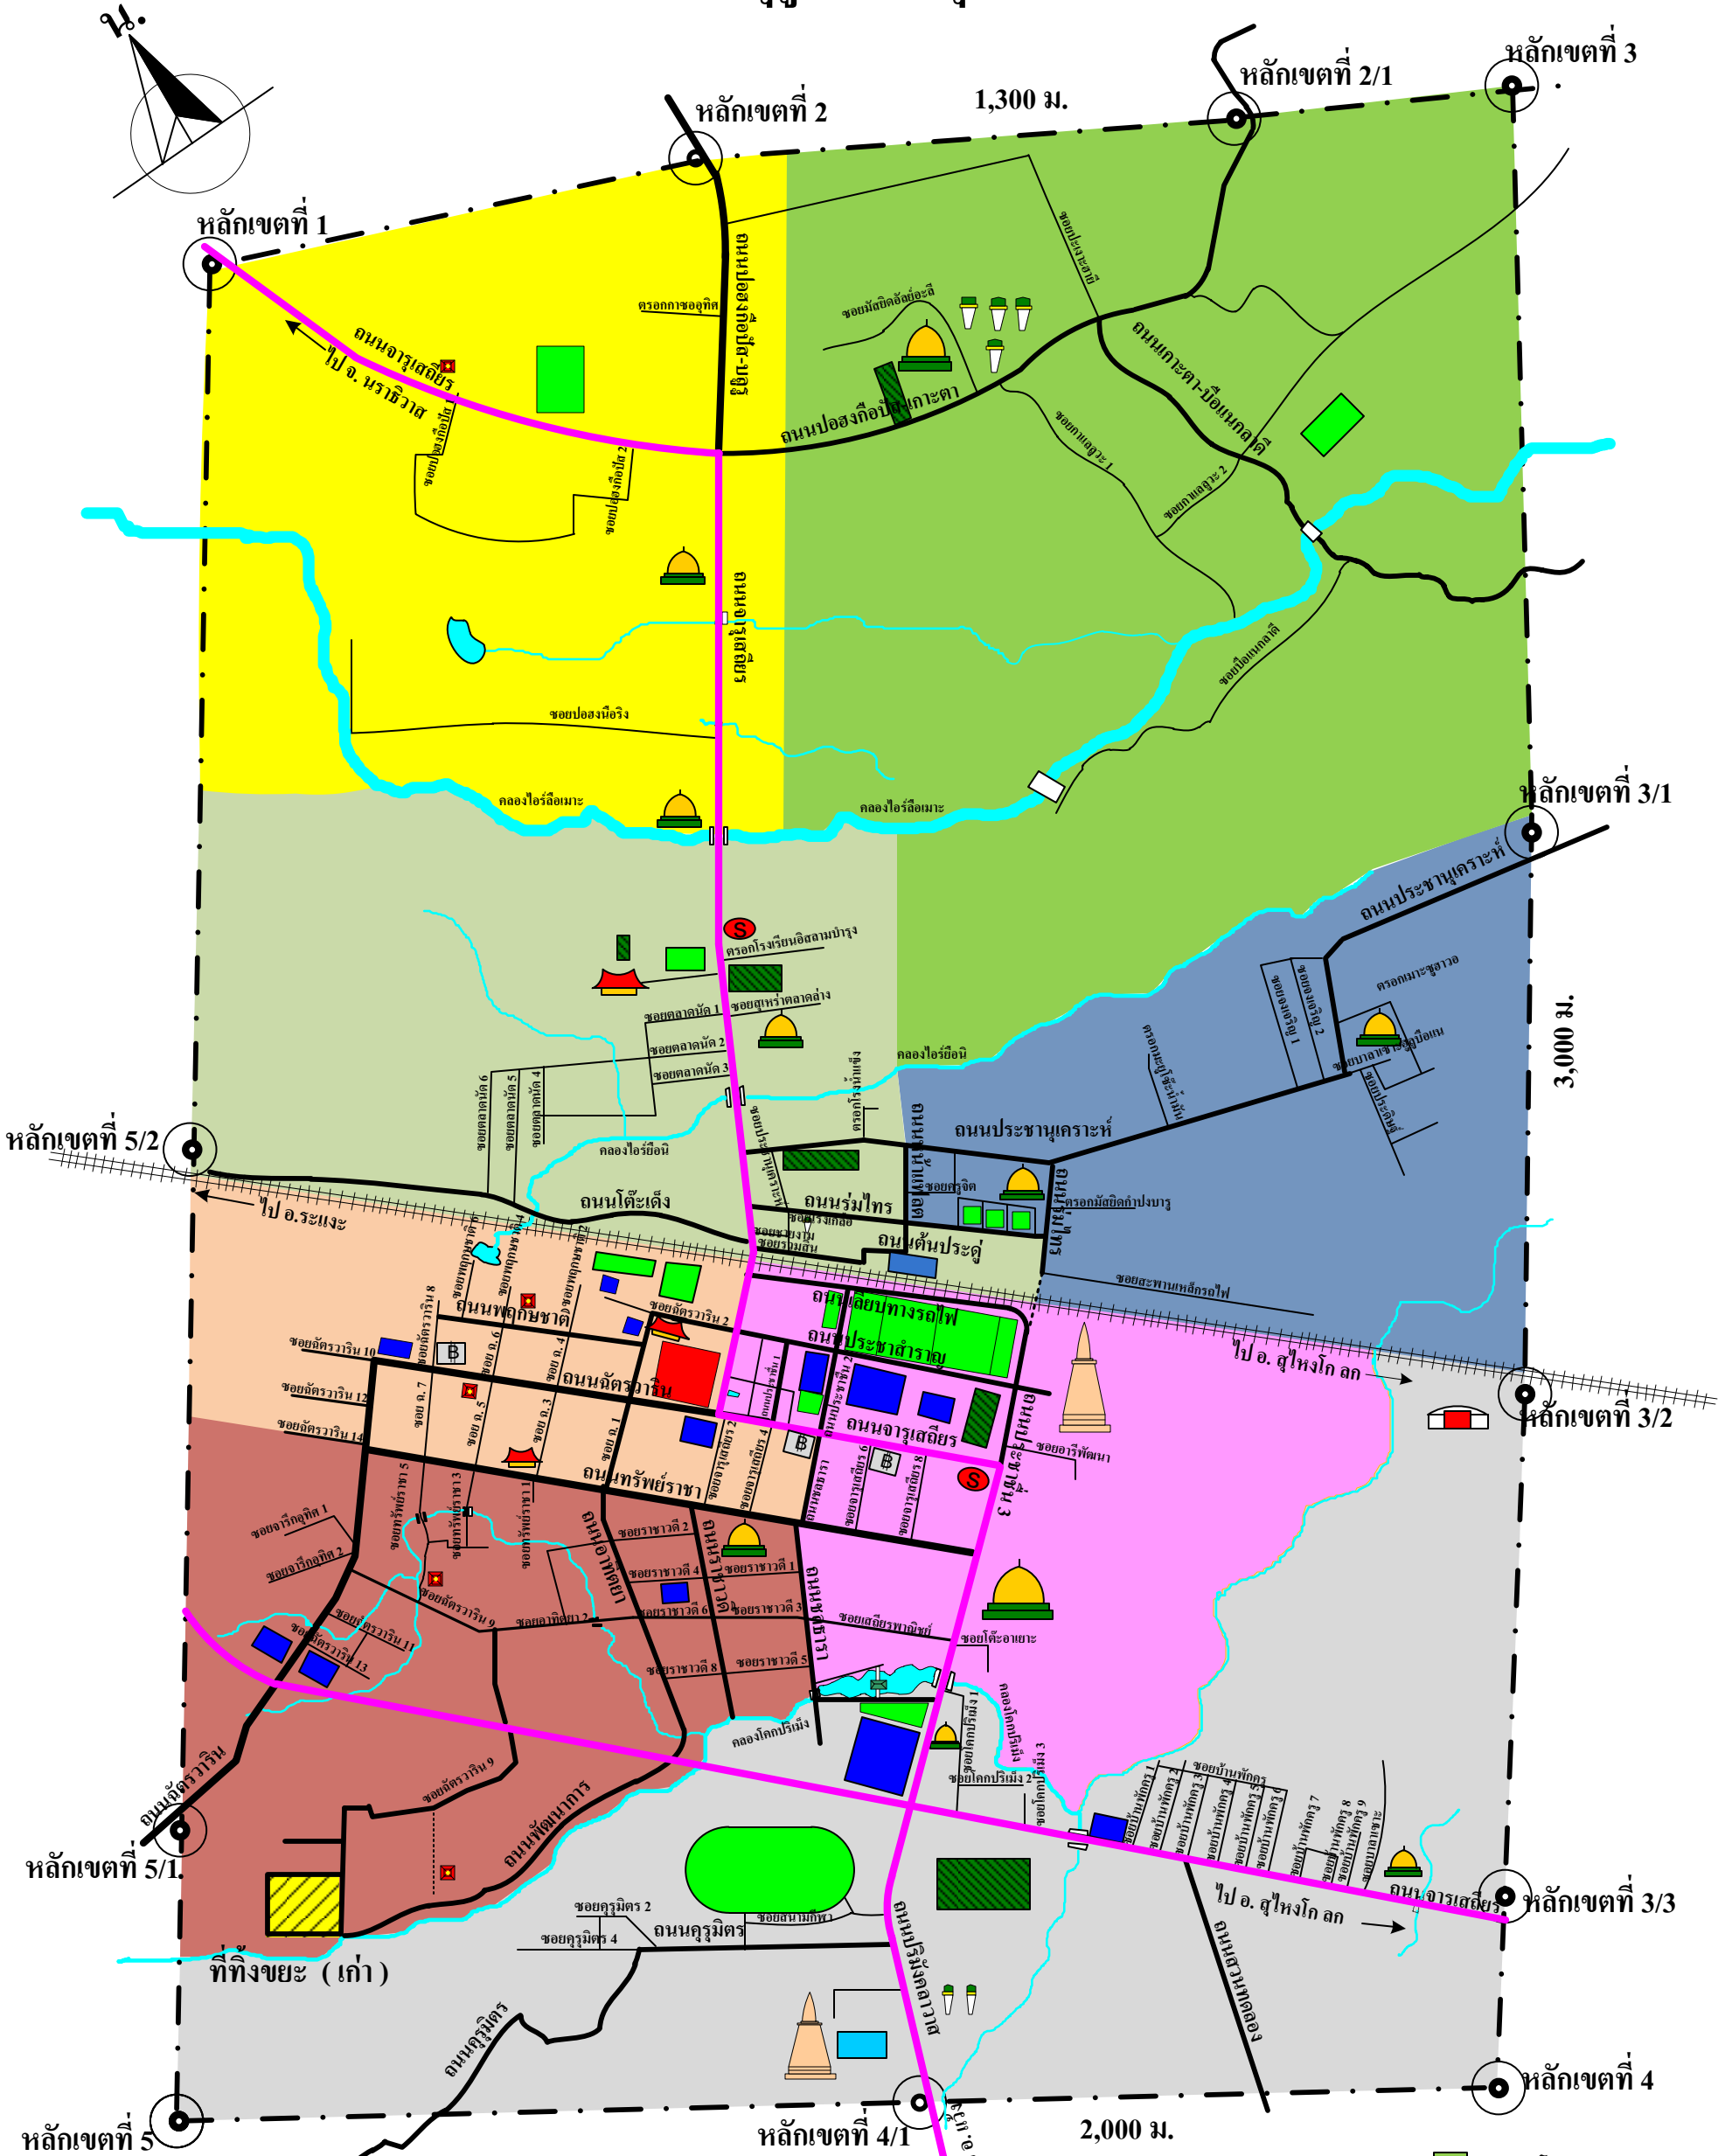

แผนที่เทศบาลตำบลปะลู่ อำเภอสุไหงปาดี จังหวัดนราธิวาส

ที่ทิ้งขยะ (ใหม่)

- หลักเขตเทศบาล
- ทางหลวงแผ่นดิน
- ถนน ซอย ตรอก
- แหล่งน้ำ
- ธนาคาร
- เสารับ-ส่งสัญญาณโทรศัพท์เคลื่อนที่
- บั๊มน้ำมัน

- สถานที่ราชการ
- สถานศึกษา
- นันทนาการ
- ตลาดสด
- ที่ทิ้งขยะ (เก่า)
- ที่ทิ้งขยะ (ใหม่)

- มัสยิด บาลาเซาะ
- วัด
- สมาคมจีน มุสลิมจีน
- กุโบร์ (สุสานอิสลาม)
- สุสานจีน

- ชุมชนโลกตา
- ชุมชนต้นไม้สูง
- ชุมชนตลาดล่าง
- ชุมชนกำแพงbaru
- ชุมชนตลาดบน
- ชุมชนประชาสามัคคี
- ชุมชนพัฒนาการ
- ชุมชนโลกปริมัง